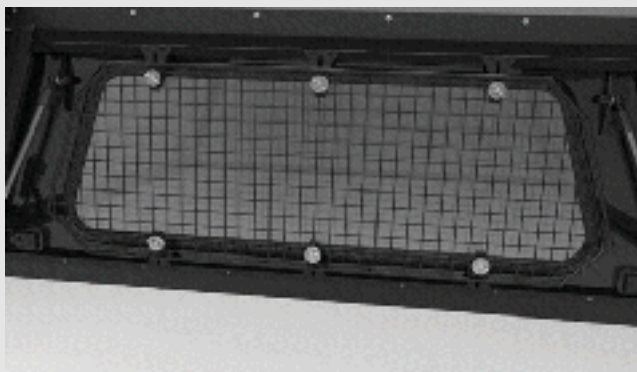

LAVAKATTEET

Alu-Cab

Lavakate Kattotelta

270° Shadow Markiisi

SISÄLTYVÄT TARVIKKEET

TUOLIN SÄILYTYS

2 Tuolin säilytysteline 811 €
(ilman tuoleja)

☐ AC-C-A-SC

4 Tuolin säilytysteline 1219 €
(ilman tuoleja)

☐ AC-C-A-DC

IKKUNAT

Liukuikkuna eteen¹ 234€

☐ AC-C-A-WSS-F

IKKUNAVERKOT

Alu-Cab Lavakate ikkunan turvaverkko tarjoaa kätevän säilytyksen pienille tavaroille ja pitää tavarat turvassa varkailta

154 €

☐ AC-C-A-WG