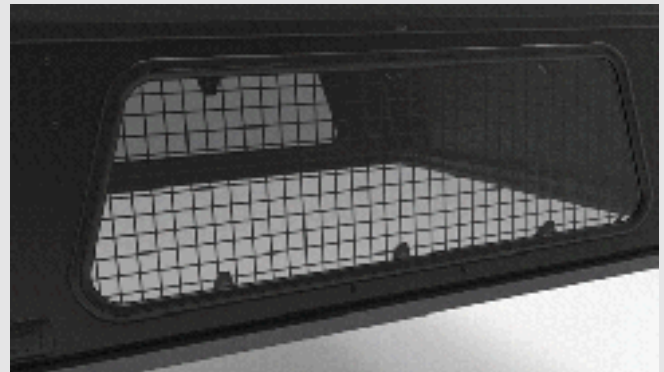

AC-C-A-WSS-F

IKKUNAVERKOT

Alu-Cab Lavakate ikkunan turvaverkko tarjoaa kätevän säilytyksen pienille tavaroille ja pitää tavarat turvassa varkailta

154 €

AC-C-A-WG

LAVAKATTEET

Alu-Cab

Lavakate