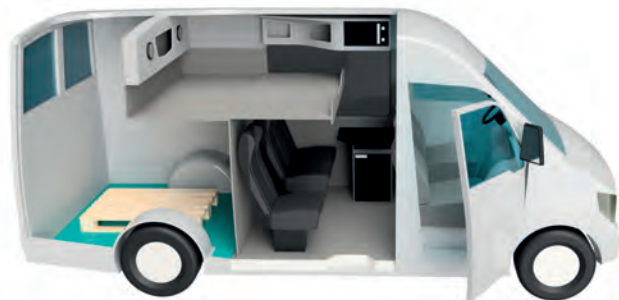

## Red vuodevaihtoehdot

01. Väliseinästä taittuva vuode

02. Makuusyvennyksestä ulosvedettävä vuode

Kuvat erikoisvarusteluin.