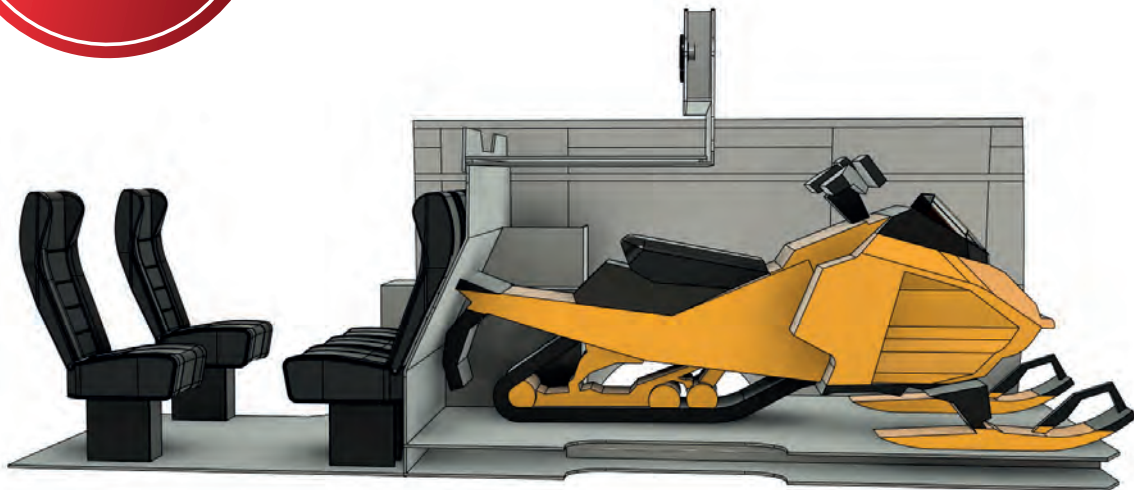

Yksilöllinen
3D-suunnitelma
varustelusta
alk. 880 €