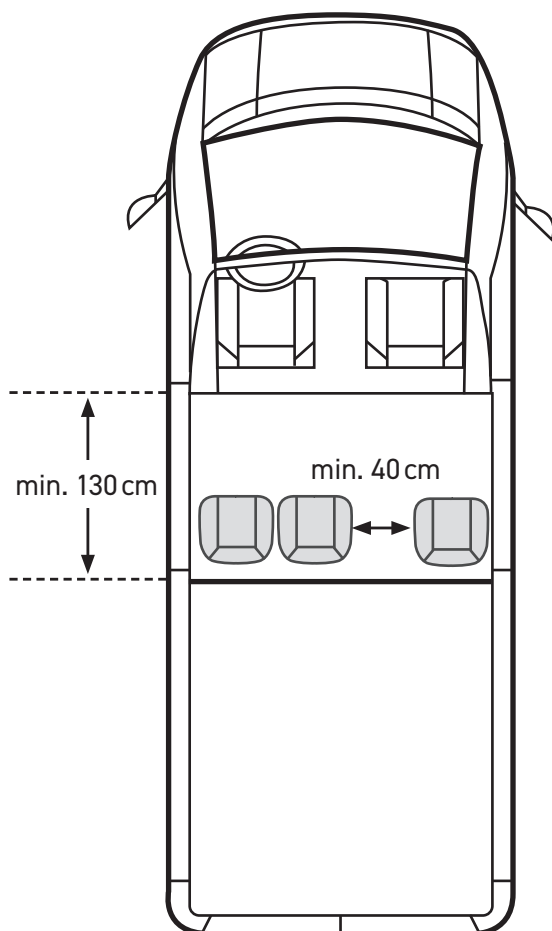

## Vaatimukset

-  Omamassa vähintään 2500 kg
-  Kylmäsäilytystila (kiinteä)
-  Istuimia ja pöytä
-  Makuupaikkoja
-  Keittomahdollisuus
-  Majoitustilan lämmitin
-  Säilytystiloja
-  Majoitustilan sisäkorkeus 185 cm alueella, jonka leveys 40 cm ja pituus 130 cm ajoneuvon pituussuunnassa.