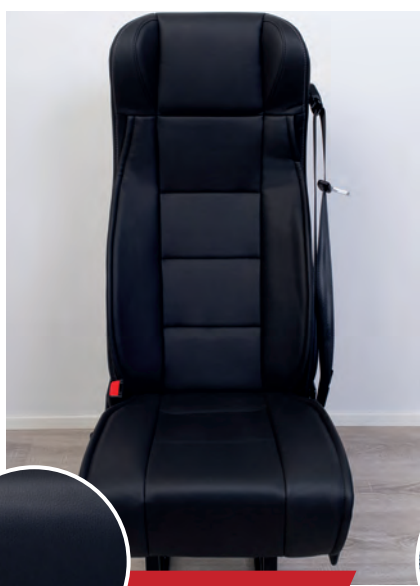

Musta nahka