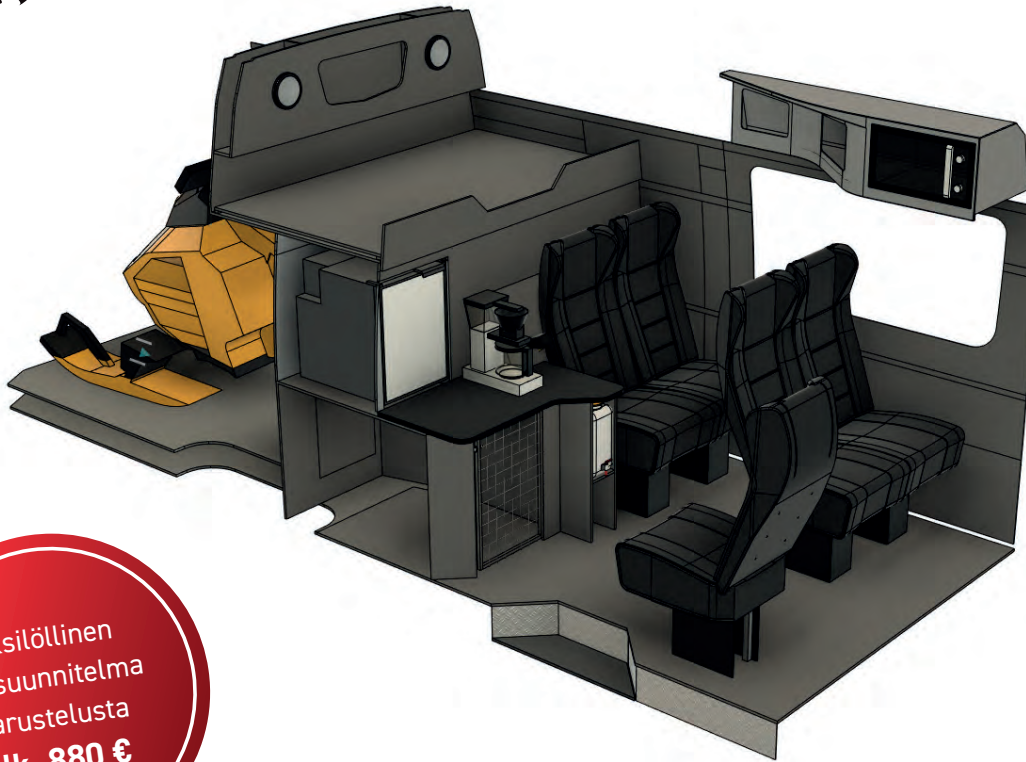

Toteutamme räätälöidyn varustelun toiveidesi mukaisesti. Varustelusuunnitelmasta teemme yksilölliset 3D-kuvat.