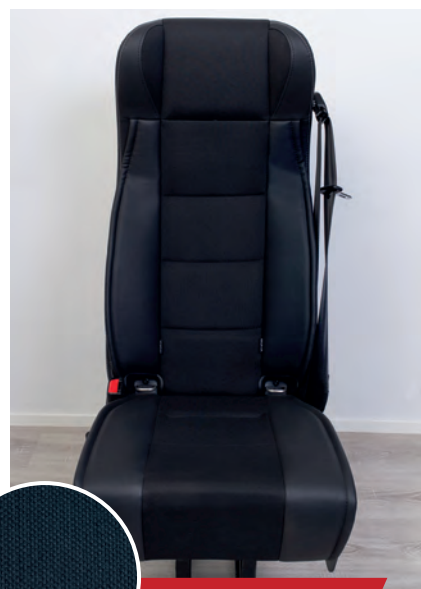

Caluma musta